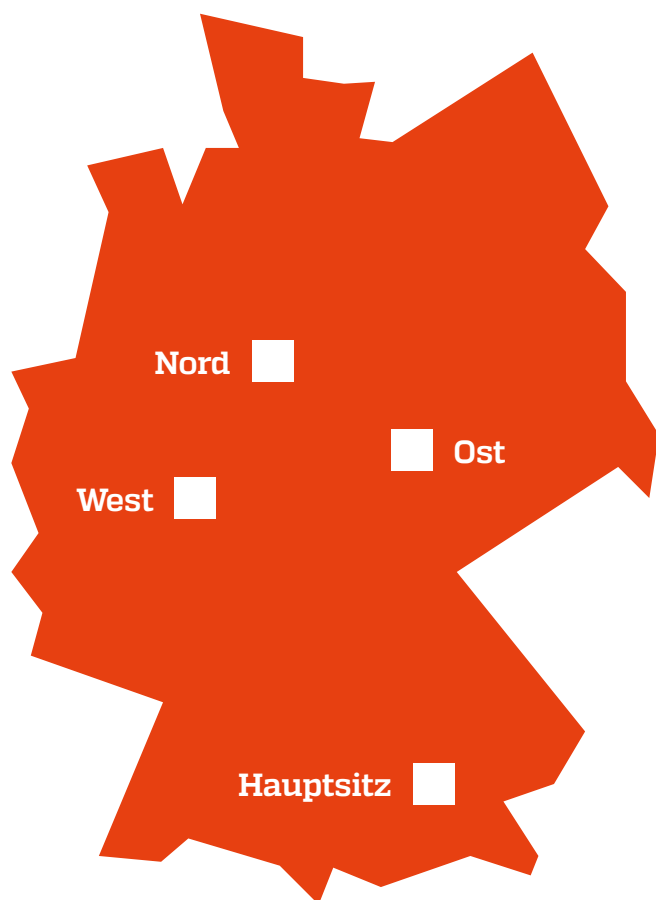

Deutschlandweit für Sie im Einsatz:

Elried Vertriebsbüro Nord

Sebastian Ahrens
Steinheimer Straße 25
33699 Bielefeld

Telefon 0520 . 29 25 73 50
Fax 0520 . 29 25 73 51
Email nord@elried.de

Elried Vertriebsbüro West

Stefan Brockmann
Engelshöhe 9
42329 Wuppertal

Telefon 0202 . 429 65 84
Fax 0202 . 429 65 85
Email west@elried.de

Elried Markierungssysteme GmbH

Hauptsitz
Grünwalder Weg 28e
82041 Oberhaching

Telefon 089 . 61 37 64 0
Fax 089 . 61 37 64 64
Email info@elried.de

Elried Vertriebsbüro Ost

Dietmar Lestin
Otto-Rothe-Straße 17
07549 Gera

Telefon 0365 . 22 76 71 33
Fax 0365 . 22 77 91 27
Email ost@elried.de