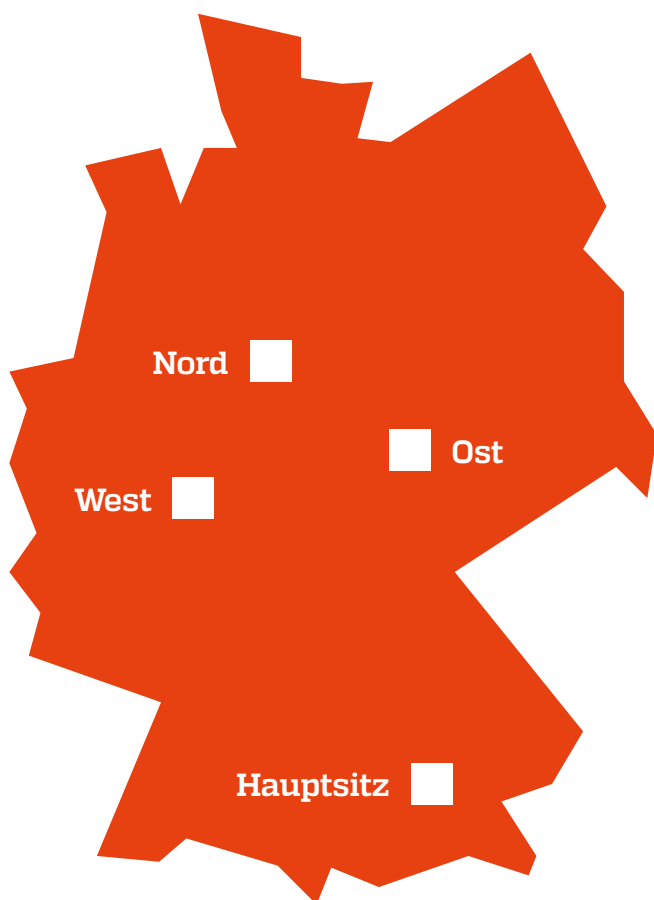

Deutschlandweit für Sie im Einsatz:

Elried Vertriebsbüro Nord

Sebastian Ahrens
Steinheimer Straße 25
33699 Bielefeld

Telefon 0520 . 29 25 73 50
Fax 0520 . 29 25 73 51
Email nord@elried.de

Elried Vertriebsbüro West

Stefan Brockmann
Engelshöhe 9
42329 Wuppertal

Telefon 0202 . 429 65 84
Fax 0202 . 429 65 85
Email west@elried.de

Elried Vertriebsbüro Ost

Dietmar Lestin
Otto-Rothe-Straße 17
07549 Gera

Telefon 0365 . 22 76 71 33
Fax 0365 . 22 77 91 27
Email ost@elried.de

Elried Markierungssysteme GmbH

Hauptsitz
Grünwalder Weg 28e
82041 Oberhaching

Telefon 089 . 61 37 64 0
Fax 089 . 61 37 64 64
Email info@elried.de