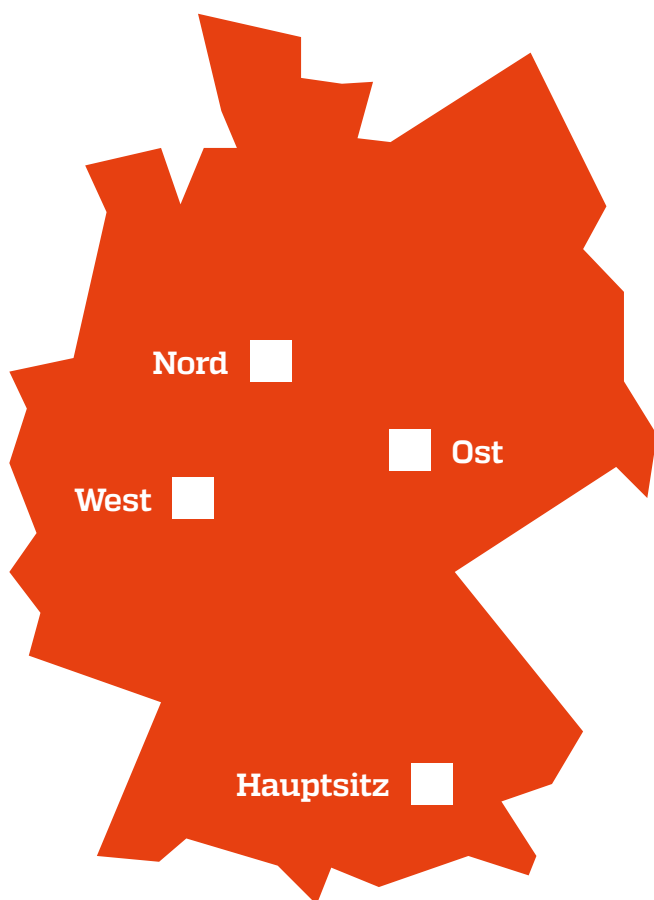

Deutschlandweit für Sie im Einsatz:

Elried Vertriebsbüro Nord

Sebastian Ahrens
Steinheimer Straße 25
33699 Bielefeld

Telefon 0520 . 29 25 73 50
Fax 0520 . 29 25 73 51
Email nord@elried.de

Elried Vertriebsbüro West

Stefan Brockmann
Engelshöhe 9
42329 Wuppertal

Telefon 0202 . 429 65 84
Fax 0202 . 429 65 85
Email west@elried.de

Elried Markierungssysteme GmbH

Hauptsitz
Grünwalder Weg 28e
82041 Oberhaching

Telefon 089 . 61 37 64 0
Fax 089 . 61 37 64 64
Email info@elried.de

Elried Vertriebsbüro Ost

Dietmar Lestin
Otto-Rothe-Straße 17
07549 Gera

Telefon 0365 . 22 76 71 33
Fax 0365 . 22 77 91 27
Email ost@elried.de